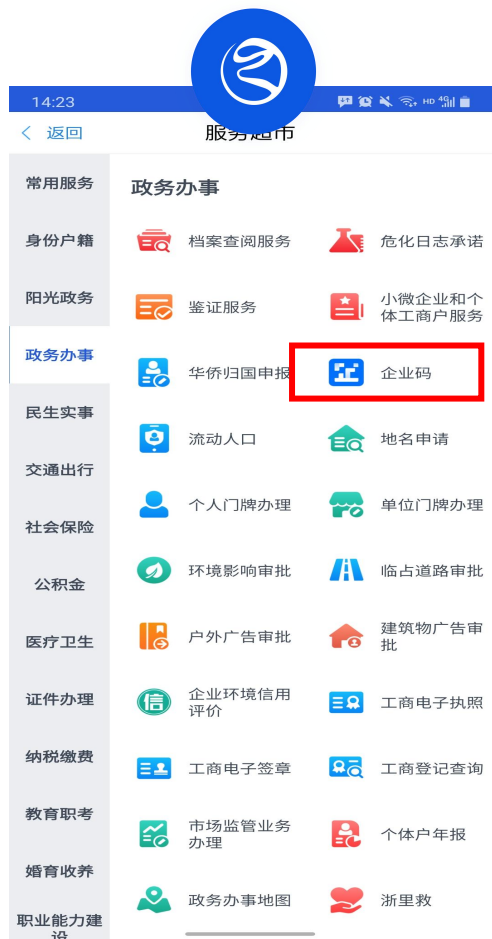

## 特色功能

码上直播  
活动中心  
第三方社会服务

04

# 企业领码——渠道入口

企业可通过  
**浙里办APP、  
微信公众号、  
钉钉**  
使用企业码