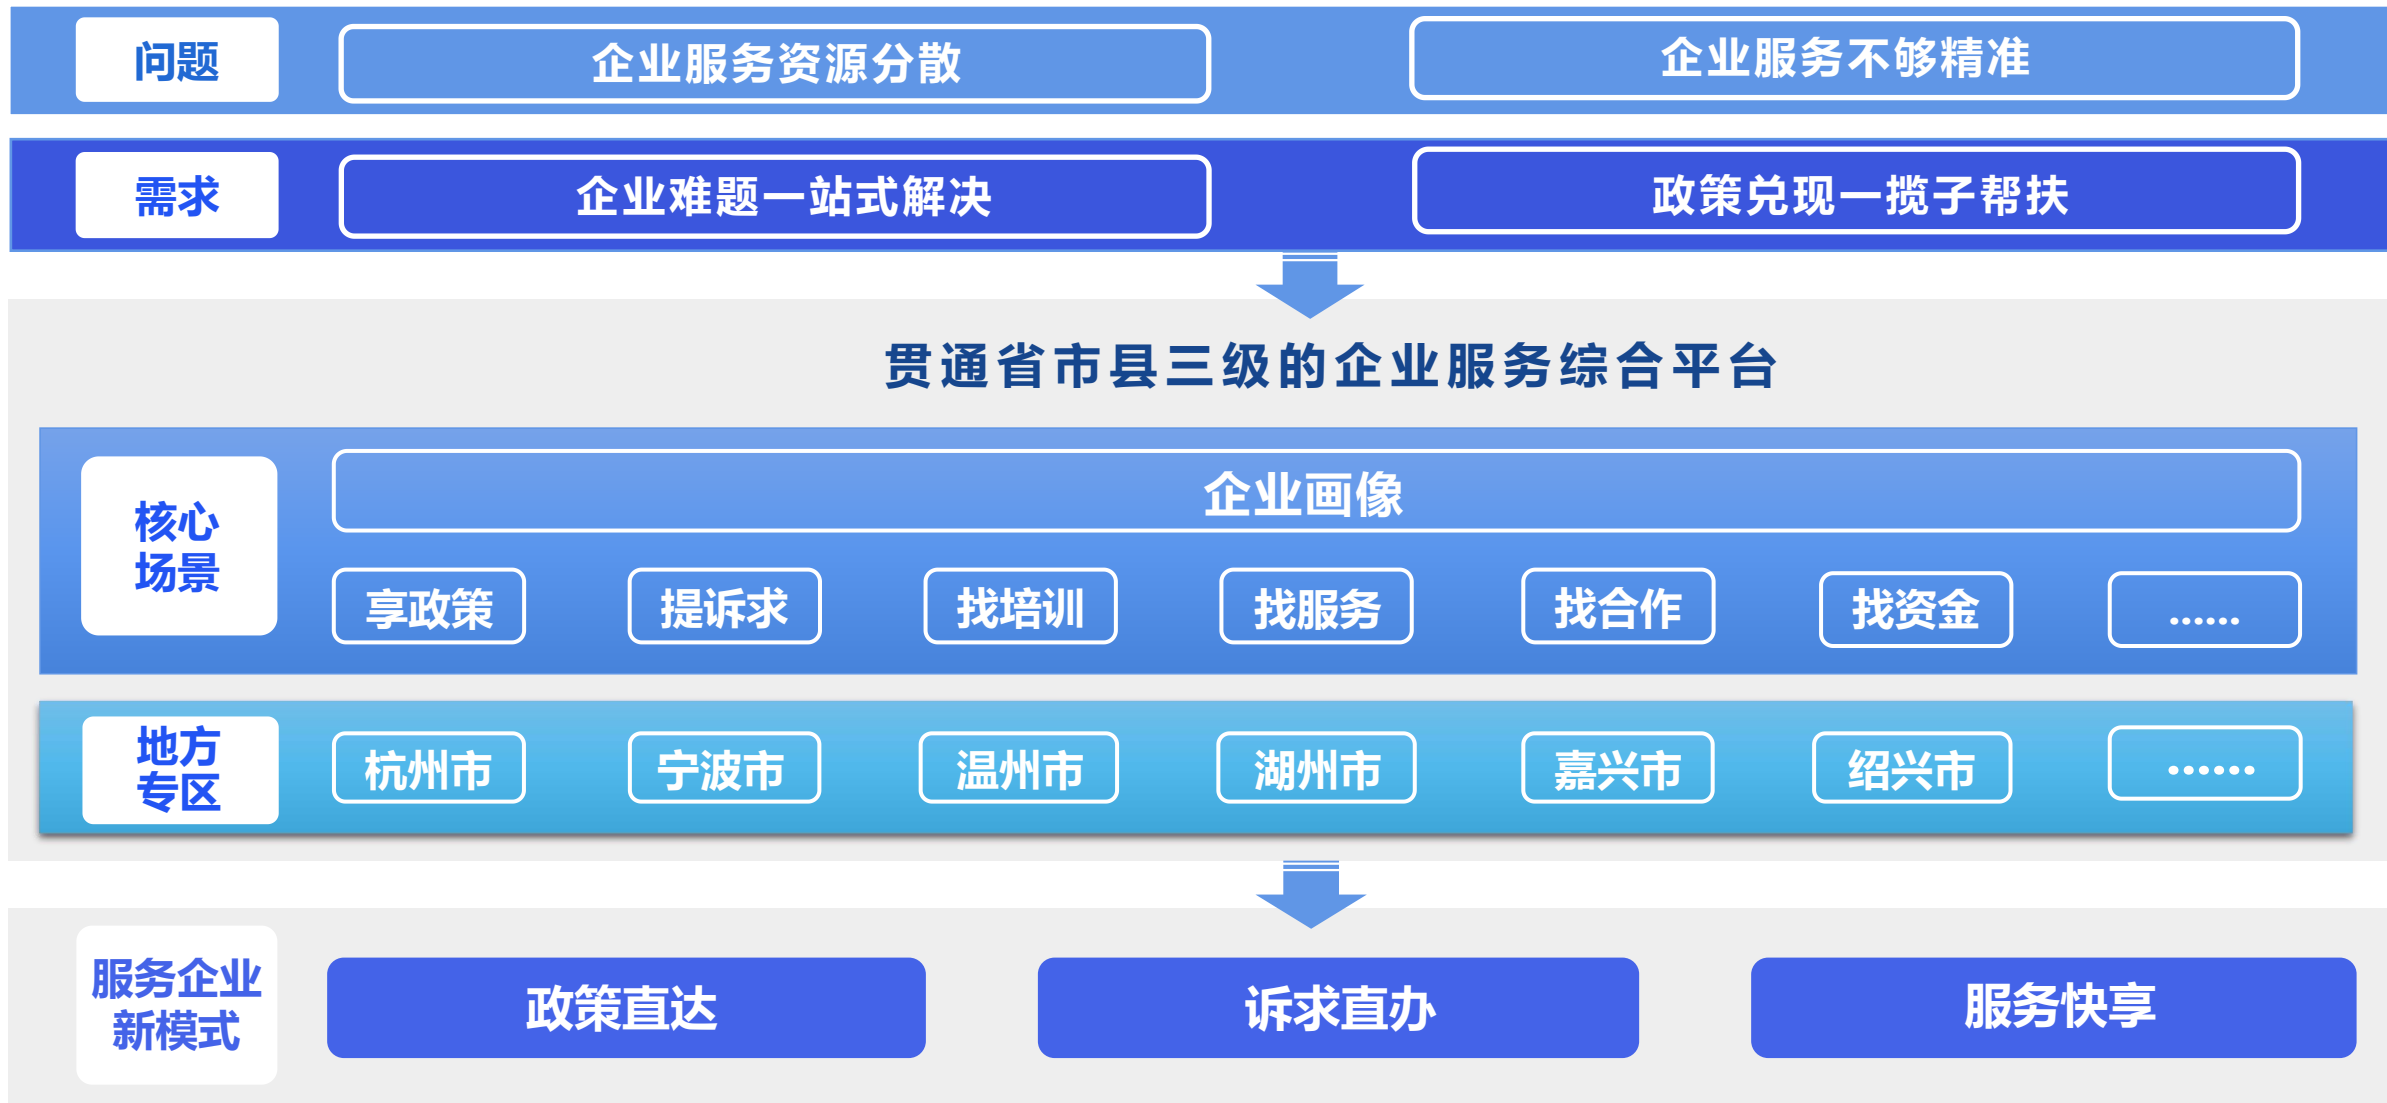

企业码的应用场景与架构