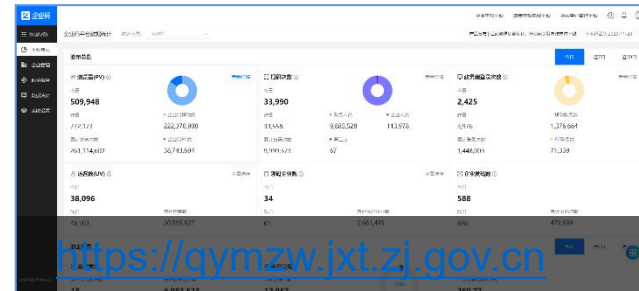

# 企业码的特征

公共性 平等性 开放性 便捷性 精准性 安全性  
多系统工作协同和数据资源集成利用

# 企业码的应用渠道

企业侧

移动端

钉钉

浙里办

微信

PC端

<https://zj87.jxt.zj.gov.cn>

政府侧

移动端

浙政钉

PC端

<https://qymzw.jxt.zj.gov.cn>