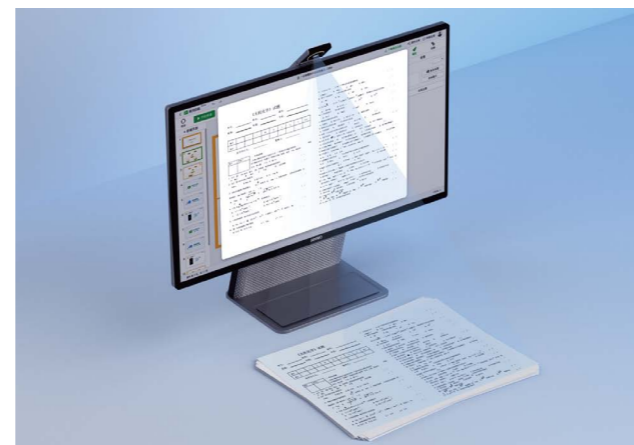

## 希沃一体式教学终端

专为中国教师备授课设计  
致力于打造教师专用备授课环境

兼具织物美学与轻盈简洁设计，利于打破教室内外备授课壁垒，  
打通课前备课、课中授课、课后反馈三大场景，给教师群体带来高效、  
流畅的备授课体验。

呵护教师用眼健康

- ✔ 硬件低蓝光
- ✔ 无频闪护眼设计\*
- ✔ 低反射类纸屏幕
- ✔ 悉心守护用眼健康

\*护眼是指减少对眼睛的伤害

满足教师流畅办公需求

搭载英特尔12代芯片性能出色

采用了特殊的混合架构“大小核协同”设计释放性能同时，降低功耗，尽享畅快体验

打通备课授课繁琐流程

避免课前小忙碌、实现轻松文件传输

可对希沃交互智能平板进行文件传输\*  
任意格式：不限制文档、图片、音视频文件类型  
任意路径：只需拖动文件到「任务栏提示窗」，即可实现传输\*

\*需安装希沃文件传输客户端  
\*发送端为用户当前电脑，需登录希沃账号  
接收端为教室大屏，需首次登录授权

轻松开展远程课堂

搭配摄像头向前拍摄支持微课录制、网络授课  
拥有三个AI应用：美颜、人像居中、背景虚化，优化课堂效果

减轻课后批改负担

搭配摄像头向下俯拍采集作业数据，实现作业智能化批改\*，生成可视化报告，精准教学

\*年级小初高，不限制学科

应用场景

方案清单

硬件	希沃一体式教学终端、希沃交互智能平板、云电脑服务器
软件	希沃白板、希沃智能作业应用

产品参数