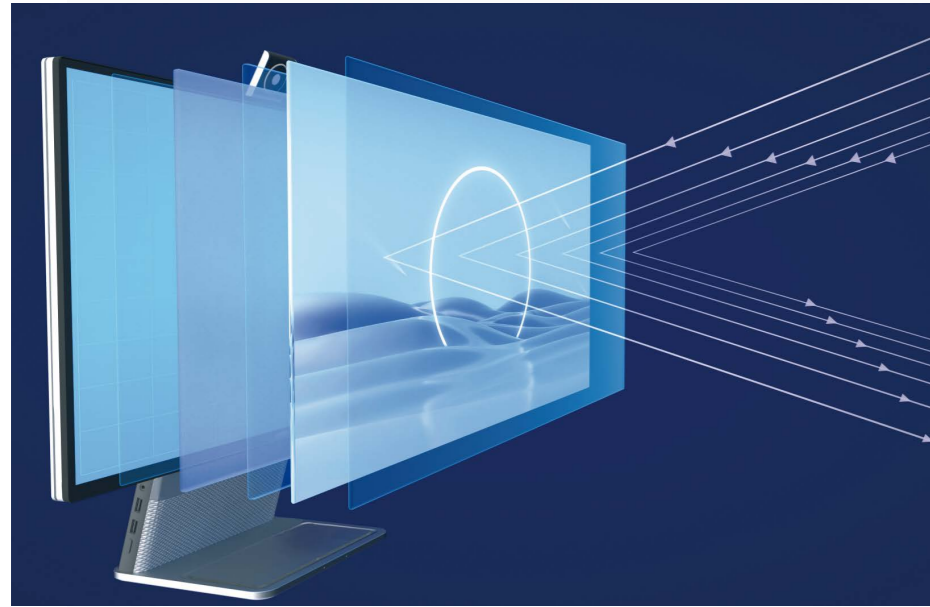

## 希沃一体式教学终端

专为中国教师备授课设计  
致力于打造教师专用备授课环境

兼具织物美学与轻盈简洁设计，利于打破教室内外备授课壁垒，  
打通课前备课、课中授课、课后反馈三大场景，给教师群体带来高效、  
流畅的备授课体验。

呵护教师用眼健康

- ✔ 硬件低蓝光
- ✔ 无频闪护眼设计\*
- ✔ 低反射类纸屏幕
- ✔ 悉心守护用眼健康

\*护眼是指减少对眼睛的伤害

满足教师流畅办公需求

搭载英特尔12代芯片性能出色

采用了特殊的混合架构“大小核协同”设计释放性能同时，降低功耗，尽享畅快体验

打通备课授课繁琐流程

避免课前小忙碌、实现轻松文件传输

可对希沃交互智能平板进行文件传输\*  
任意格式：不限制文档、图片、音视频文件类型  
任意路径：只需拖动文件到「任务栏提示窗」，即可实现传输\*

\*需安装希沃文件传输客户端  
\*发送端为用户当前电脑，需登录希沃账号  
接收端为教室大屏，需首次登录授权

轻松开展远程课堂

搭配摄像头向前拍摄支持微课录制、网络授课  
拥有三个AI应用：美颜、人像居中、背景虚化，优化课堂效果

减轻课后批改负担

搭配摄像头向下俯拍采集作业数据，实现作业智能化批改\*，生成可视化报告，精准教学

\*年级小初高，不限制学科

应用场景

方案清单

硬件	希沃一体式教学终端、希沃交互智能平板、云电脑服务器
软件	希沃白板、希沃智能作业应用

产品参数