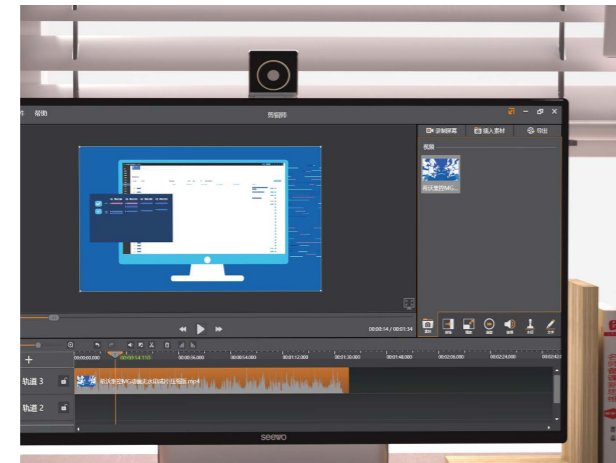

## 希沃一体式教学终端

专为中国教师备授课设计  
致力于打造教师专用备授课环境

兼具织物美学与轻盈简洁设计，利于打破教室内外备授课壁垒，  
打通课前备课、课中授课、课后反馈三大场景，给教师群体带来高效、  
流畅的备授课体验。

呵护教师用眼健康

- ✔ 硬件低蓝光
- ✔ 无频闪护眼设计\*
- ✔ 低反射类纸屏幕
- ✔ 悉心守护用眼健康

\*护眼是指减少对眼睛的伤害

满足教师流畅办公需求

搭载英特尔12代芯片性能出色

采用了特殊的混合架构“大小核协同”设计释放性能同时，降低功耗，尽享畅快体验

打通备课授课繁琐流程

避免课前小忙碌、实现轻松文件传输

可对希沃交互智能平板进行文件传输\*  
任意格式：不限制文档、图片、音视频文件类型  
任意路径：只需拖动文件到「任务栏提示窗」，即可实现传输\*

\*需安装希沃文件传输客户端  
\*发送端为用户当前电脑，需登录希沃账号  
接收端为教室大屏，需首次登录授权

轻松开展远程课堂

搭配摄像头向前拍摄支持微课录制、网络授课  
拥有三个AI应用：美颜、人像居中、背景虚化，优化课堂效果

减轻课后批改负担

搭配摄像头向下俯拍采集作业数据，实现作业智能化批改\*，生成可视化报告，精准教学

\*年级小初高，不限制学科

应用场景

方案清单

硬件	希沃一体式教学终端、希沃交互智能平板、云电脑服务器
软件	希沃白板、希沃智能作业应用

产品参数