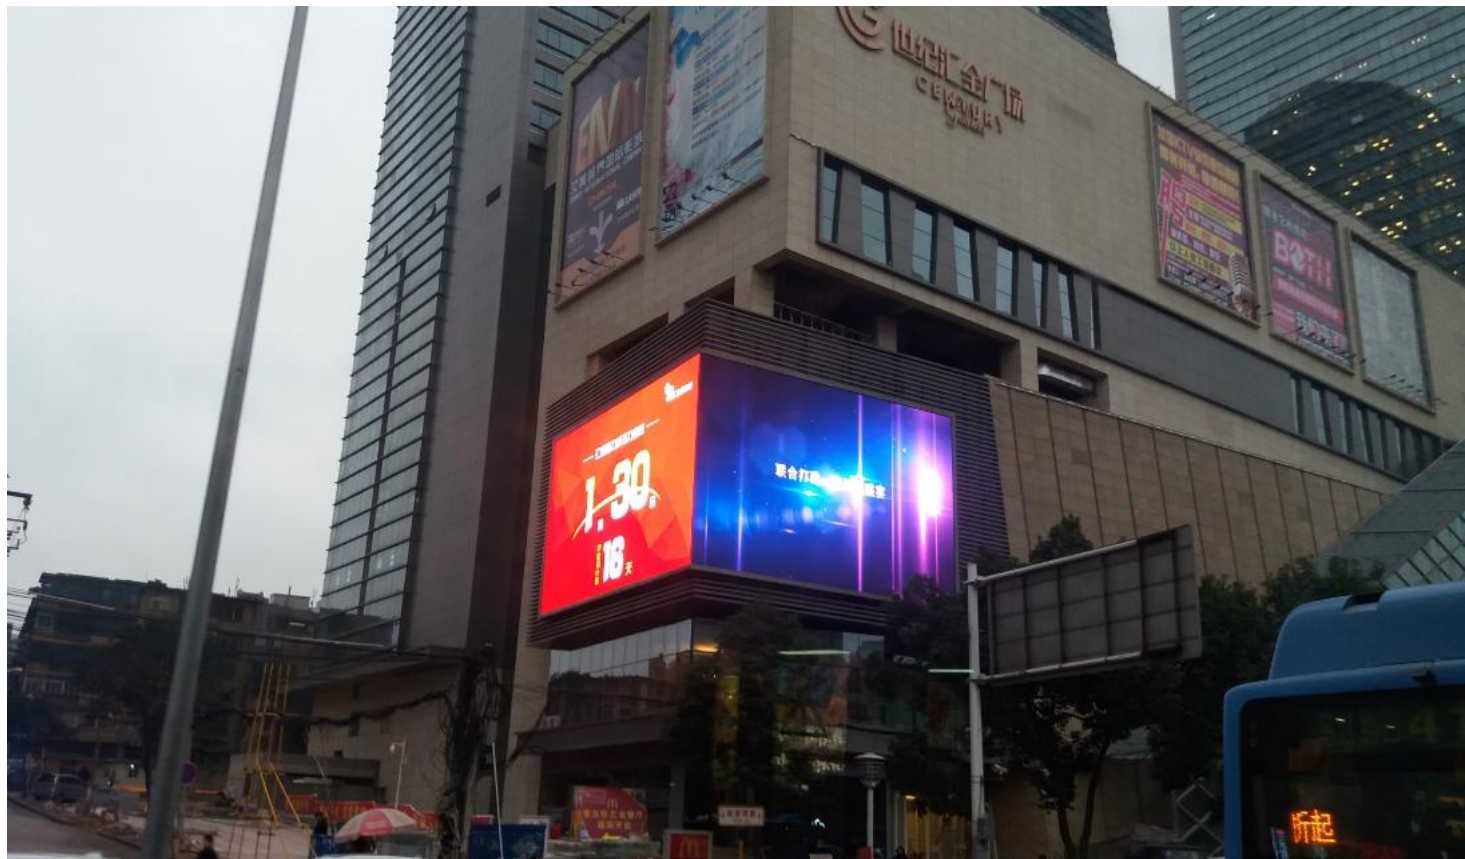

中

你用忠诚  
塑造了中华儿女

遵义红色旅游集团      规格：P10      面积：400m<sup>2</sup>（合计）

七月初五

2012年08月21日

星期二

18:43:48

**贵州首届金融博览会**  
**8月9日在贵阳国际会议展览中心**  
**闪亮登场**