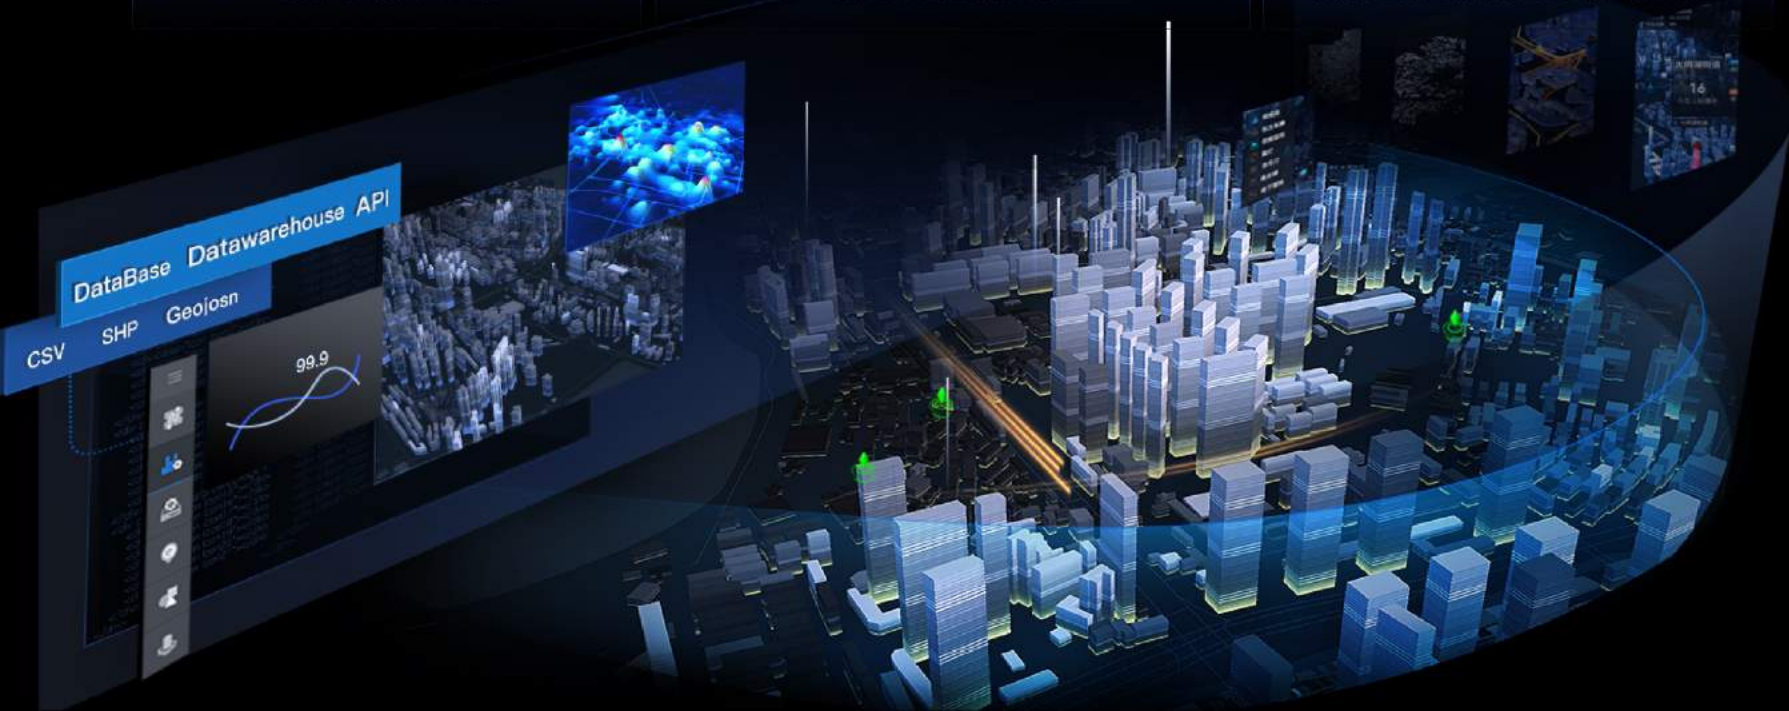

平台特性

三维城市空间模型+城市信息

让城市运行数据在统一时空基底上进行融合、计算、挖掘和动态呈现

模块化的城市数据计算框架+AI 建模分析框架

解决城市数据应用场景中数据挖掘和智能分析功能快速定制开发问题

城市数据中台+应用中台+智慧应用

提供基础模组和工具集，便于根据城市的具体需求进行定制开发，快速搭建相关平台