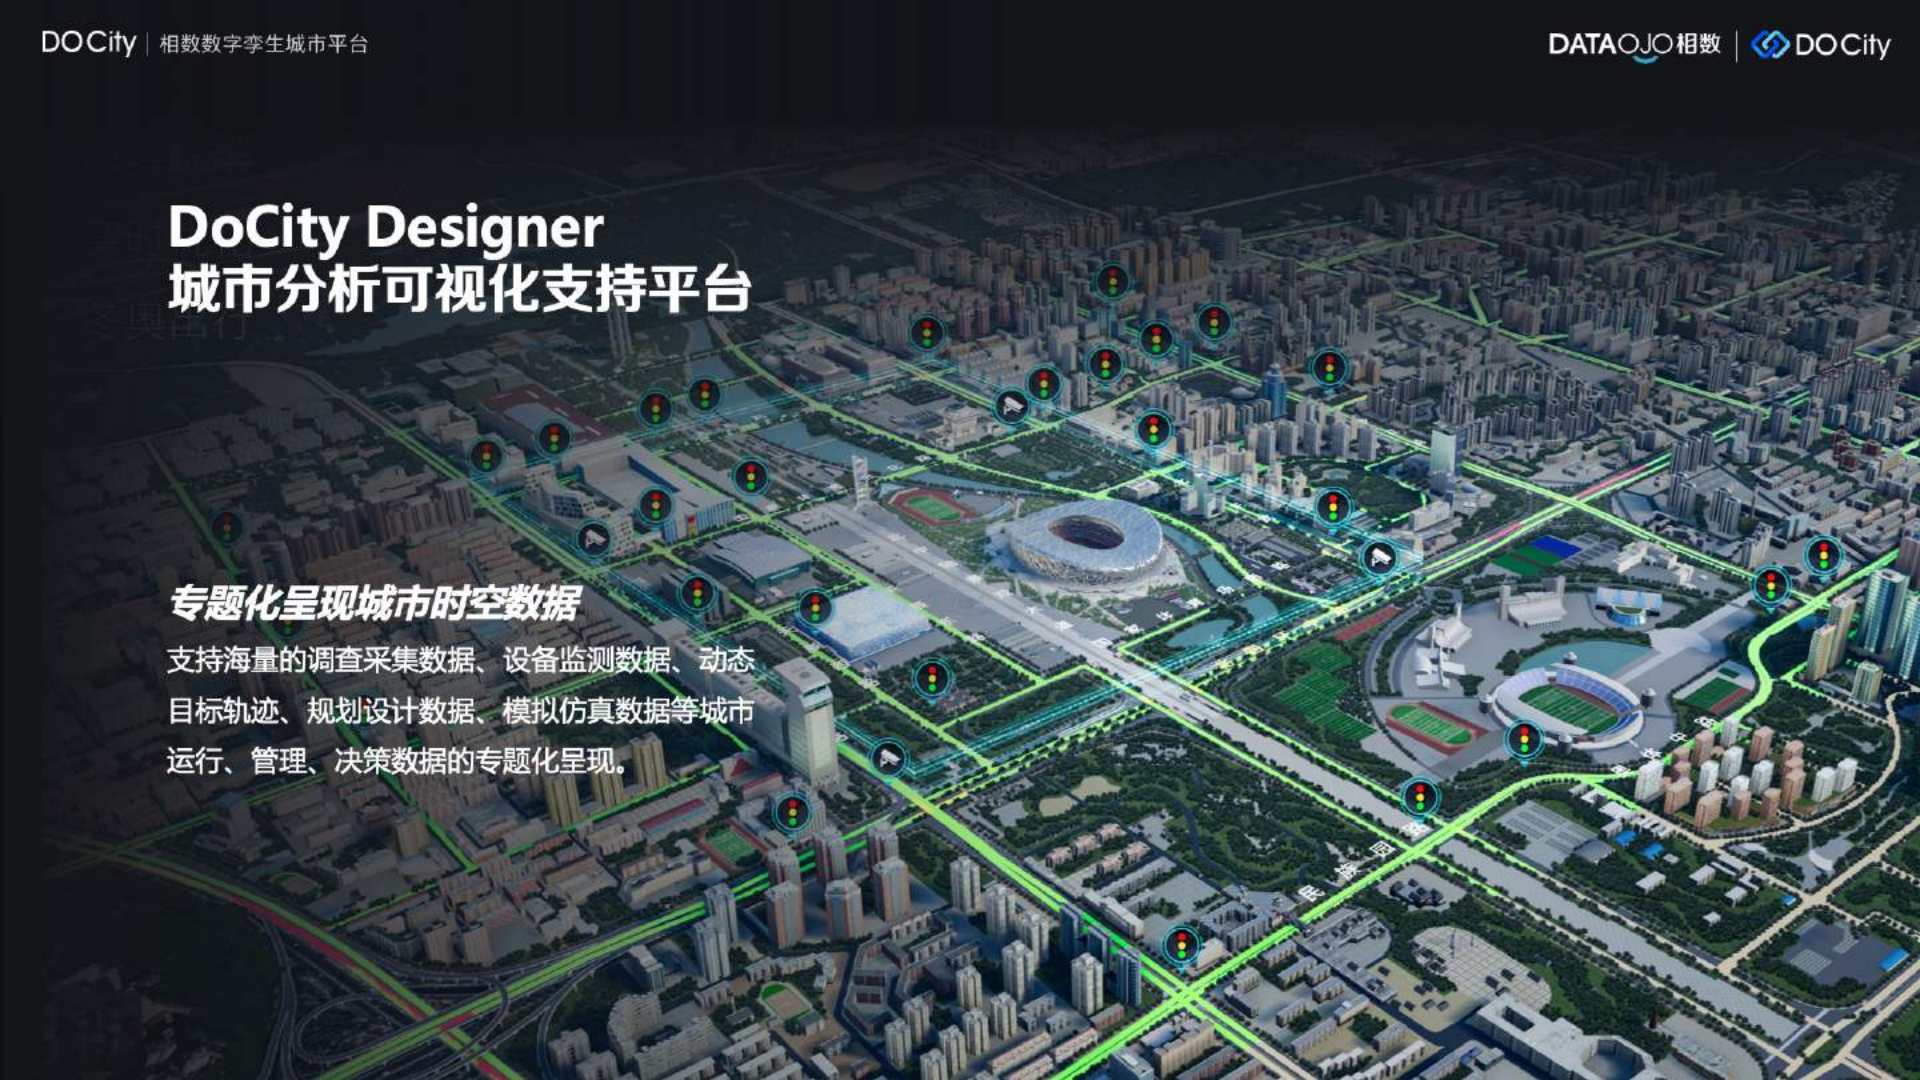

从宏观到微观通过丰富的建筑模型渲染效果
达到色彩、光效、材质纹理等细节高度拟真

Digital Twins ToolKit

数字孪生工具集

DoCity Designer

城市分析可视化支持平台

采用图形化交互式界面，实现城市多维时空数据的可视化模拟推演场景的设计和制作，支持在城市可视化底座上接入各类时空点、时空网格、时空流、时空场及空间区域划分等时空数据，构建出散点、标记、热力、网格、轨迹、飞线、空间统计等动态时空图层，并结合数据的时序图表、时序控件与二维地图、三维场景的交互联动实现城市多维时空数据的动态推演。

DoCity Designer 城市分析可视化支持平台

专题化呈现城市时空数据

支持海量的调查采集数据、设备监测数据、动态目标轨迹、规划设计数据、模拟仿真数据等城市运行、管理、决策数据的专题化呈现。

DoCity Designer 城市分析可视化支持平台

多种时空数据可视化渲染效果

- 支持散点、标签、聚合点、热力、光流、辐射圈、分色面、飞线等
- 支持海量多维时空数据实时接入和高性能动态渲染

Digital Twins ToolKit