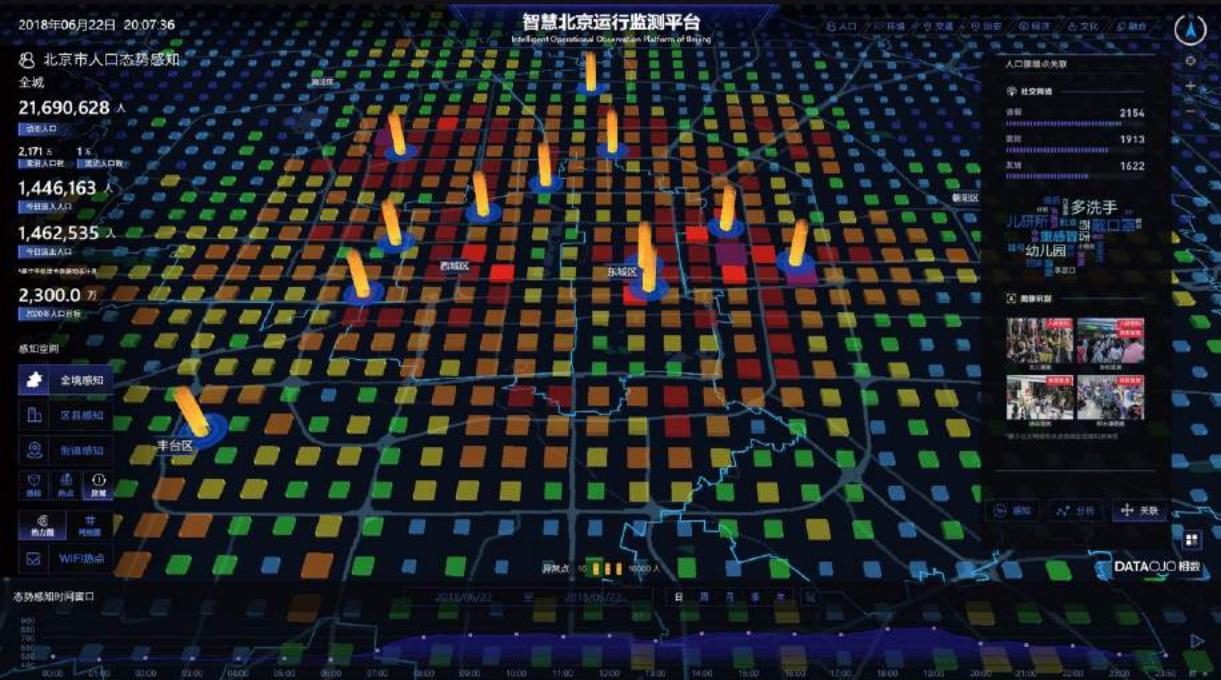

智慧应急

智慧园区

智慧社区

智慧文旅

...

典型案例 CLASSIC CASE

智慧城市·城市运行监管

智慧城市领导驾驶舱

300+ 指标 数十个业务部门数据接入

通过城市运行的持续汇聚的多源数据的接入和管理，辅以智能分析及可视化技术手段，建立为城市管理者提供城市运行监测、管理和决策的支持工具，辅助管理者基于大数据认识城市、监管城市、治理城市。

智慧城市·城市运行监管 成都市金牛区-智慧治理平台

智慧城市·城市运行监管 深圳市某区城市运行指挥中心

智慧城市·城市运行监管 江苏省某市-市域治理指挥中心平台

智慧城市 · 城市运行监管

济南市历下区-城市运行指挥中心系统平台

智慧城市·城市运行监管 北京市-智慧北京运行监测平台

智慧城市·应急指挥

1 国家人防-日常业务管理领导驾驶舱

2 石家庄市-基于大数据的智能化人口疏散掩蔽系统

3 石家庄市-应急管理局指挥调度系统

智慧城市 · 应急指挥 疫情防控

- 1 锦州市-疫情监控指挥系统
 - 2 河北省某市-公安局疫情防控阻击战作战平台
 - 3 乌鲁木齐市-疫情监控平台
 - 4 深圳市某街道-疫情防控指挥作战平台
 - 5 济南市历下区-疫情社区动态监控平台
- 烟台市牟平区-疫情在线平台

智慧城市 · 智慧冬奥 鸟巢智慧场馆数字孪生操作系统

智慧城市 · 智慧冬奥

北京冬奥村数字孪生操作系统

延庆冬奥村数字孪生操作系统

智慧城市 · 智慧交通

全国-新能源汽车国家监测与管理平台

全国范围超200万辆新能源汽车及电池组的实时状态监测

新能源汽车国家监测与管理平台是工信部新能源汽车监管中心针对新能源汽车的监测与管理的应用平台。实时接入全国数百万辆新能源汽车的位置、轨迹、状态等数据，可实时对新能源车辆的安全监管，里程核查、补贴发放提供决策支持。