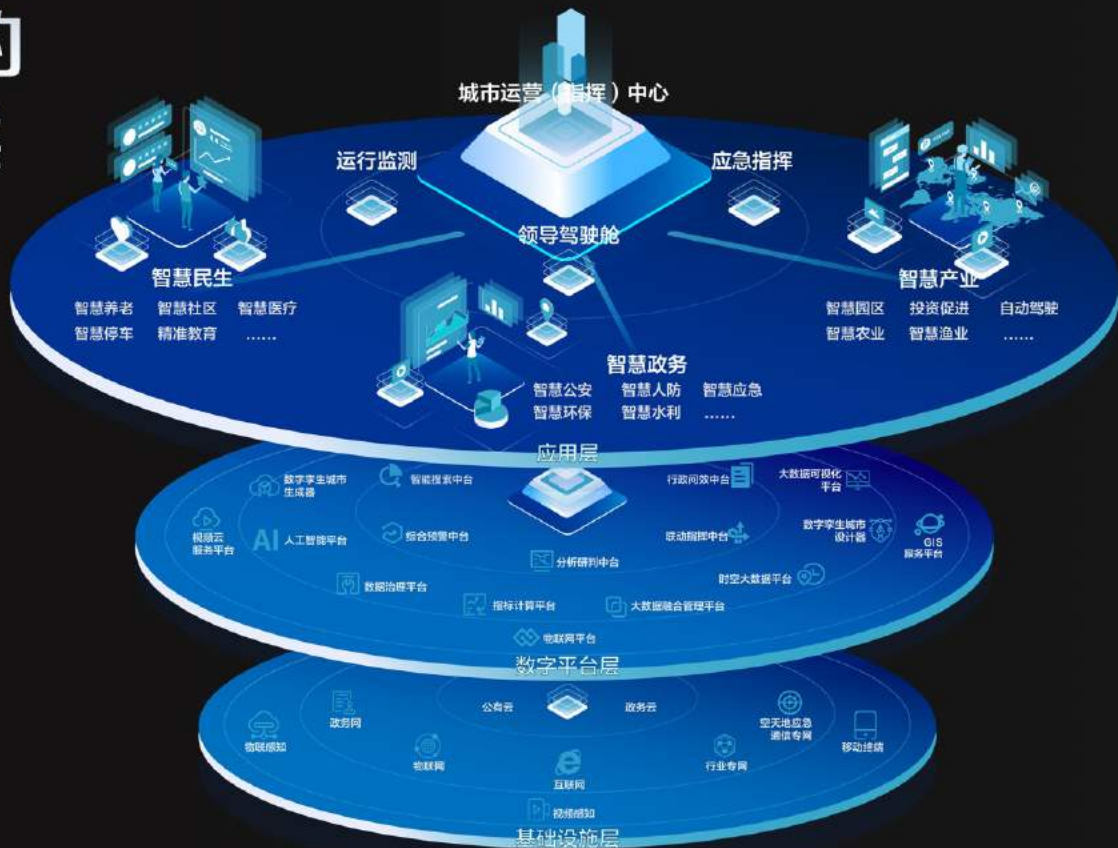

打造智慧大脑 • 建设城市运行中心 • 推进智慧应用

为政府及生态合作伙伴提供一站式、一体化的
大数据管理、挖掘、可视化方面的产品和服务
以及专业的大数据和智慧应用解决方案

为城市的数字化、智能化转型的提供前瞻性、可落地的信息技术综合解决方案

基于DoCity平台的 智慧城市解决方案

数据智能激活城市
智慧应用助力发展

DoCity 落地场景及应用领域

落地场景

城市大脑

IOC

城市运营指挥中心

市域现代化治理中心

智慧治理中心

应用领域

智慧城管

智慧交通

智慧人防