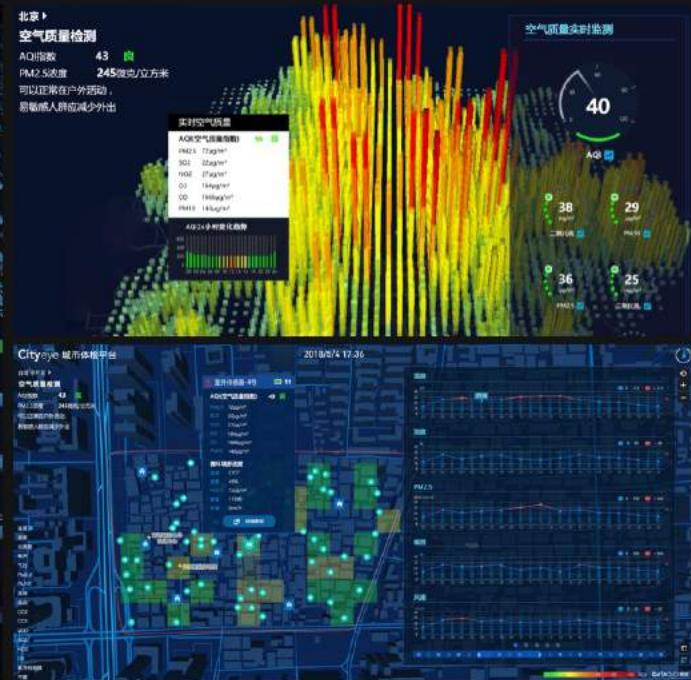

智慧应急

智慧园区

智慧社区

智慧文旅

...

典型案例 CLASSIC CASE

智慧城市·城市运行监管

智慧城市领导驾驶舱

300+ 指标 数十个业务部门数据接入

通过城市运行的持续汇聚的多源数据的接入和管理，辅以智能分析及可视化技术手段，建立为城市管理者提供城市运行监测、管理和决策的支持工具，辅助管理者基于大数据认识城市、监管城市、治理城市。

智慧城市·城市运行监管 成都市金牛区-智慧治理平台

智慧城市·城市运行监管 深圳市某区城市运行指挥中心

智慧城市·城市运行监管 江苏省某市-市域治理指挥中心平台

智慧城市 · 城市运行监管

济南市历下区-城市运行指挥中心系统平台

智慧城市·城市运行监管 北京市-智慧北京运行监测平台

智慧城市·应急指挥

1 国家人防-日常业务管理领导驾驶舱

2 石家庄市-基于大数据的智能化人口疏散掩蔽系统

3 石家庄市-应急管理局指挥调度系统

智慧城市 · 应急指挥 疫情防控

- 1 锦州市-疫情监控指挥系统
 - 2 河北省某市-公安局疫情防控阻击战作战平台
 - 3 乌鲁木齐市-疫情监控平台
 - 4 深圳市某街道-疫情防控指挥作战平台
 - 5 济南市历下区-疫情社区动态监控平台
- 烟台市牟平区-疫情在线平台

智慧城市 · 智慧冬奥 鸟巢智慧场馆数字孪生操作系统

智慧城市 · 智慧冬奥

北京冬奥村数字孪生操作系统

延庆冬奥村数字孪生操作系统

智慧城市 · 智慧交通

全国-新能源汽车国家监测与管理平台

全国范围超200万辆新能源汽车及电池组的实时状态监测

新能源汽车国家监测与管理平台是工信部新能源汽车监管中心针对新能源汽车的监测与管理的应用平台。实时接入全国数百万辆新能源汽车的位置、轨迹、状态等数据，可实时对新能源车辆的安全监管，里程核查、补贴发放提供决策支持。